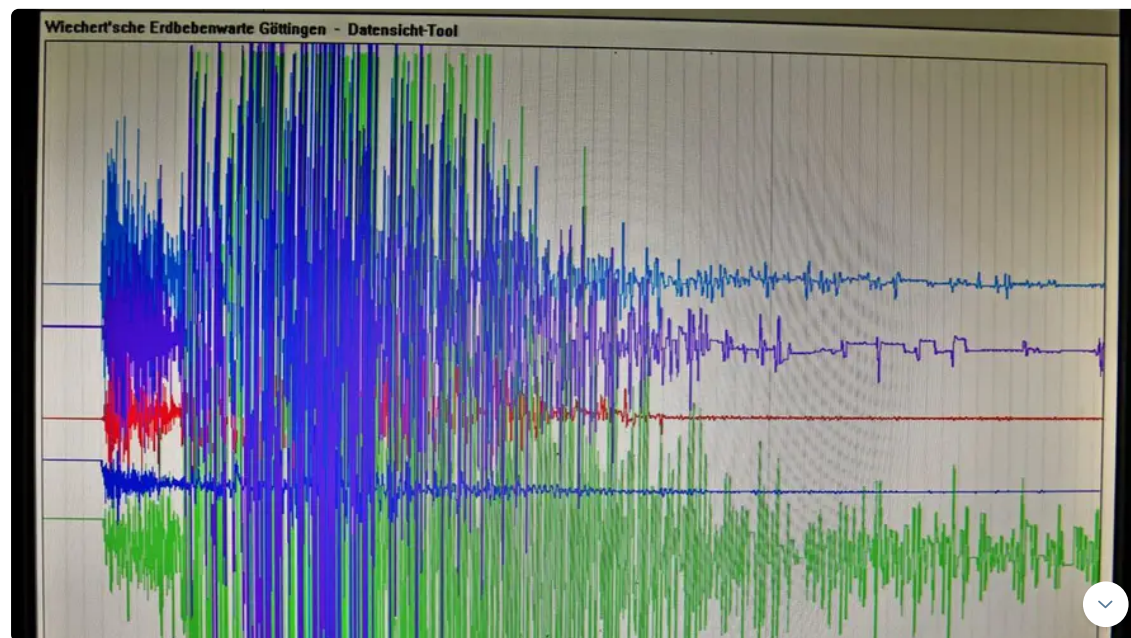

## **+ Erdbeben in Türkei und Syrien: Erschütterungen auch in Göttingen gemessen**

Der historische Wiechert-Seismograph steht 2600 Kilometer vom Erdbebenzentrum in der Türkei und Syrien entfernt. Am Montag zeichnete er das heftige Beben trotzdem auf.

### **MEHR AUS GÖTTINGEN**

Werratalbrücke

**+ Auto fährt unter LKW: A 7 in der Nacht mehrere Stunden gesperrt**

Neue IGS Weende

**+ Der Spaghetti-Turm als Ausdruck von Stärke: Wie eine Göttinger Schule Kindern zeigt, was sie können**

**+ Parkengebühren in Göttingen sollen weniger stark steigen als geplant**

**Göttingen.** Das verheerende Erdbeben in der Türkei und die starken Nachbeben wurden auch von den historischen Wiechert-Seismographen und dem modernen STS-2-Seismometer in Göttingen registriert. „Nach nur etwa fünf Minuten erreichten die ersten Erdbebenwellen das 2600 Kilometer entfernte Göttingen“, so Udo Wedeken, stellvertretender Vorsitzender des Vereins Wiechertsche Erdbebenwarte.

Beim Kopieren von Daten zur weiteren Auswertung habe er gegen 11.30 Uhr am Montag gemerkt, wie die Schreibnadeln der Wiechert-Seismographen plötzlich mit riesigen Ausschlägen hin und her wanderten. Es sei ein besonderen Erlebnis gewesen, so Wedeken.